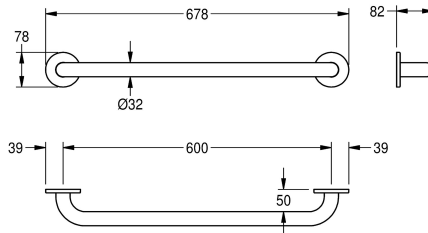

KWC CONTINA Handtag för väggmontering

Modell-Linie: CONTINA | CNTX600W
Stödräcken | Handtag

KWC-No.

2030033995
300 mm version

2030033978
450 mm version

2030032985
600 mm version

2030033997
750 mm version

2030033990
900 mm version

2030034502
1050 mm version

2030033994
1100 mm version

Total bredd

378 mm

528 mm

678 mm

828 mm

978 mm

Typ 600 mm lång
Mått 678 x 78 x 82 mm (B x H x D)

Technical Data

Böckningsradie

0 Grad

Färg

Ingen färg

Antal fixeringspunkter

2

Material tjocklek

1.2 mm

Övergripande djup

82 mm

Total höjd

78 mm

Total bredd

678 mm