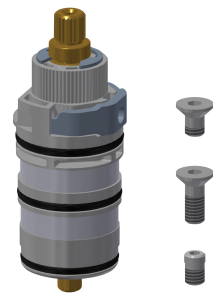

Thermoelement

2030003300
EAQLT0004