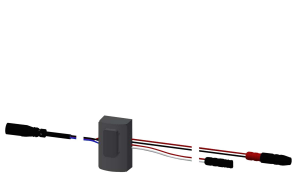

KWC

F5E-Therm Elektronik-Thermostat-Wandbatterie mit Batteriebetrieb

Modell-Linie: F5E | F5ET2001

Duscharmaturen | Elektronisch gesteuerte Duschen

Sensor, ID 12/00001

2030041460
ASET2001

Magnetventilkartusche

2030003033
EAQFU0001

Batteriefach

3600002063
ACEX9023