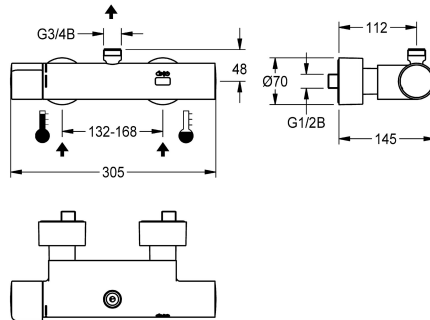

Modell-Linie: F5E | F5ET2001

Duscharmaturen | Elektronisch gesteuerte Duschen

KWC-Nr.

2030032990

2030039547

Ausführung mit vormontierter thermischer Desinfektionseinheit

Thermische Desinfektion

ja

autom. therm. Desinfektion

F5E-Therm Thermostat-Wandbatterie DN 15 zur Aufputzmontage, für Duschanlagen. Elektronisch gesteuert, zum Anschluss an Warm- und Kaltwasser. Thermostat mit Metallgriff und einstellbarem, verdrehsicherem Temperaturanschlag. Mit Möglichkeit der thermischen Desinfektion, manuell oder automatisch über optionale Desinfektionseinheit. Steuerelektronik, Magnetventilkartusche, 6 V Lithium Batterie (CR-P2) und Tast-Sensor im verbrühungssicheren Safe-Touch-Gehäuse, mit Abgang nach oben, G 3/4 B, zur Montage

von Abgangsbogen oder Aufputzduschröhr. Ganzmetallausführung, Messing poliert verchromt. Mit verstellbaren und absperbaren Anschlüssen mit Rückflussverhinderer und Sieben, vollständig abgedeckt durch tiefenverstellbare Schraubrossetten. Aktivierte Hygienespülung 24 Stunden nach letzter Betätigung und Speicherung von Statistikdaten. Mit Möglichkeit der Parametrierung und Kommunikation über optionale bidirektionale Fernbedienung.

Technische Daten

zusätzliche Verbindungen	nein
mit Rückflussverhinderer	ja
Berechnungsdurchfluss Kaltwass	0.15 l/s
Berechnungsdurchfluss Warmwass	0.15 l/s
Zirkulation	nein
Anschluss an Münzkontakgeber	nicht möglich
Voreinstellung Hygienespülung	24 Stunden nach der letzten Betätigung
Voreinstellung Fließzeit	30 Sekunden
mit Filter	ja
einstellbare Fließzeit	ja
Funktionsprinzip	elektronisch selbstschließend
für Handdusche	nein
Hygienespülung	ja
Nennweite	DN 15
Anschlussgröße	G 1/2 B
Schließmechanismus	Oberteil nicht keramisch
Material Gehäuse	Messing
Material Armatur	Messing
maximale Fließzeit	255 Sekunden
Mindestfließdruck	1 bar
minimale Fließzeit	1 Sekunden
Art der Mischung	mit Thermostat