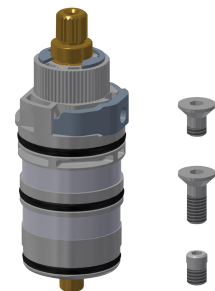

Thermoelement

2030003300
EAQLT0004