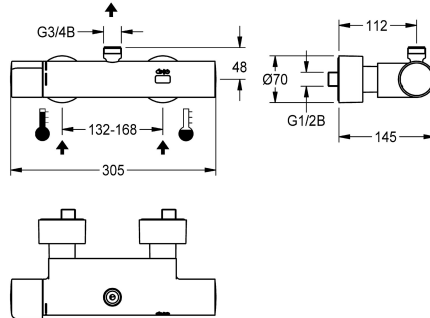

KWC

F5E-Therm Elektronik-Thermostat-Wandbatterie mit Batteriebetrieb

Modell-Linie: F5E | F5ET2001

Duscharmaturen | Elektronisch gesteuerte Duschen

KWC-Nr.

2030032990

2030039547

Ausführung mit vormontierter thermischer Desinfektionseinheit

Thermische Desinfektion

ja

autom. therm. Desinfektion

F5E-Therm Thermostat-Wandbatterie DN 15 zur Aufputzmontage, für Duschanlagen. Elektronisch gesteuert, zum Anschluss an Warm- und Kaltwasser. Thermostat mit Metallgriff und einstellbarem, verdrehsicherem Temperaturanschlag. Mit Möglichkeit der thermischen Desinfektion, manuell oder automatisch über optionale Desinfektionseinheit. Steuerelektronik, Magnetventilkartusche, 6 V Lithium Batterie (CR-P2) und Tast-Sensor im verbrühungssicheren Safe-Touch-Gehäuse, mit Abgang nach oben, G 3/4 B, zur Montage

von Abgangsbogen oder Aufputzduschröhr. Ganzmetallausführung, Messing poliert verchromt. Mit verstellbaren und absperbaren Anschlüssen mit Rückflussverhinderer und Sieben, vollständig abgedeckt durch tiefenverstellbare Schraubrossetten. Aktivierte Hygienespülung 24 Stunden nach letzter Betätigung und Speicherung von Statistikdaten. Mit Möglichkeit der Parametrierung und Kommunikation über optionale bidirektionale Fernbedienung.

Technische Daten

Zusätzliche Verbindungen	nein
mit Rückflussverhinderer	ja
Berechnungsdurchfluss Trinkwasser	0.15 l/s
Berechnungsdurchfluss Warmwasser	0.15 l/s
Zirkulation	nein
Anschluss an Münzkontakgeber	nicht möglich
Voreinstellung Hygienespülung	24 Stunden nach der letzten Betätigung
Voreinstellung Fließzeit	30 Sekunden
mit Filter	ja
Einstellbare Fließzeit	ja
Funktionsprinzip	elektronisch selbstschließend
für Handdusche	nein
Hygienespülung	ja
Nennweite	DN 15
Anschlussgröße	G 1/2 B
Schließmechanismus	Oberteil nicht keramisch
Material Gehäuse	Messing
Material Armatur	Messing
Maximale Fließzeit	255 Sekunden
Mindestfließdruck	1 bar
Minimale Fließzeit	1 Sekunden
Art der Mischung	mit Thermostat