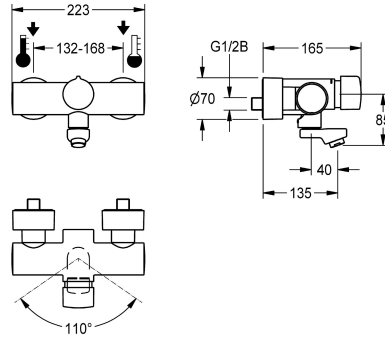

KWC F5S-Mix Grifo mural con cierre automático

Modell-Linie: F5S | F5SM1003
Griferías de lavabo | Grifos temporizados

KWC-No.
2030032992 Longitud de 195 mm
2030032991 Longitud de 135 mm
2030040314 Versión con aireador con regulador de caudal integrado de 3,0 l/min, longitud de 135 mm
2030040316 Longitud de 195 mm
2030040317 Longitud de 255 mm

Vaciado del desagüe
195 mm
135 mm
135 mm
195 mm
255 mm

Caudal volumétrico a 3 bar
0.1 l/s
0.1 l/s
0.05 l/s
0.05 l/s
0.05 l/s

F5S-Mix Grifo mural con cierre automático DN 15 como mezclador monomando para instalación en superficie con salida orientable y bloqueable, para instalaciones de lavabo. Cartucho mezclador con cierre automático FRAMIC, con control hidráulico, sin mantenimiento y sin estancamiento, con tecnología de discos de cerámica, con cierre automático, independiente de la presión de flujo, gracias a su diseño de separación de medios. Duración de flujo ajustable de

forma continua. Con tope de temperatura ajustable y protegido antigiro. Para la conexión al agua caliente y fría. Versión totalmente metálica, en latón cromado y de alto brillo. Regulador de chorro laminar con regulador de caudal integrado de 6,0 l/min. Con conexiones ajustables y bloqueables con válvulas de retención y filtros, completamente ocultos por medio de rosetas atomillables con ajuste de profundidad. Longitud de 135 mm.

Salida orientable, 40 mm

2030035159
ASXX1003