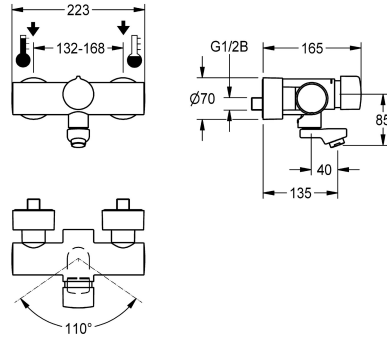

KWC F5S-Mix Väggmonterad självstängande enhet

Modell-Linie: F5S | F5SM1003
Kranar | Självstängande kranar

KWC-No.

2030032992

Projection 195 mm

2030032991

Projection 135 mm

2030032993

Projection 255 mm

2030040314

with projection 135 mm and aerator with flow regulator 3.0 l/min

2030040316

with projection 195 mm and aerator with flow regulator 3.0 l/min

2030040317

with projection 255 mm and aerator with flow regulator 3.0 l/min

Steglöst inställbar flödestid. Med inställbart och vridskyddat temperaturstopp. För anslutning till varm- och kallvatten. Utförande helt i metall, högblank förkromad mässing. Laminärflödesregulator med integrerad flödesregulator 6,0 l/min. Med justerbara och låsbara anslutningar med backventiler och silar, helt täckta med rosetter med inställbart djup. Öppning 135 mm.

Funktionell princip

ATT-WS-HYGIENE-FLUSH

Nominell diameter

Inbyggnadsmått

Låsmekanism

Material delar

Maximal flödestid

Minimalt flödestryck