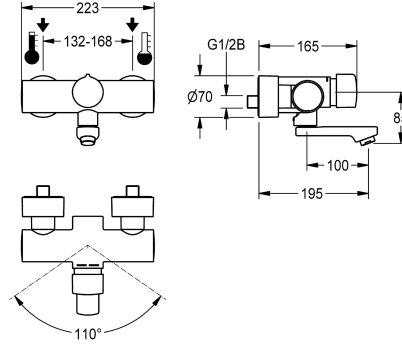

## KWC F5S-Mix Itsesulkeutuva seinähana

Modell-Linie: F5S | F5SM1004  
Hanat | Itsesulkeutuvat hanat

| KWC-No.   |
|---|
| <b>2030032992</b><br>Projection 195 mm  |
| <b>2030040314</b><br>Ulottuma 135 mm ja poresuutin integroidulla virtaaman säätimellä 3,0 l/min |
| <b>2030040316</b><br>Ulottuma 195 mm ja poresuutin integroidulla virtaaman säätimellä 3,0 l/min |
| <b>2030040317</b><br>Ulottuma 255 mm ja poresuutin integroidulla virtaaman säätimellä 3,0 l/min |

| Putken ulkonema | Tilavuusvirta 3 baarin paineessa |
|-----------------|----------------------------------|
| 195 mm          | 0.1 l/s                          |
| 135 mm          | 0.05 l/s                         |
| 195 mm          | 0.05 l/s                         |
| 255 mm          | 0.05 l/s                         |

Itsesulkeutuva F5S-Mix-seinähana, DN 15. Manuaalinen ja kääntösäteeltään rajoitettavalla juoksuputkella, pesuolaisiin. FRAMIC-toimiosa, hydraulisesti vähän huoltoa tarvitseva ja tukkeutumaton keraamisella kiekkotekniikalla. Erottava rakenne mahdollistaa virtauspaineesta riippumattoman toiminnan. Virtausaika säädettävissä portaattomasti. Varustettu säädettävällä ja tahattomalta kääntämiseltä suojatulla

lämpötilanrajoittimella. Liitetään lämpimään ja kylmään veteen. Täysmessinkinen, korkeakiiltoinen kromattu hanarunko. Pyörteetön poresuutin integroidulla virtaaman säätimellä 6,0 l/min. Varustettu säädettävillä ja lukittavilla takaisinvirtauksen estävillä liittimillä ja sihideillä, jotka peitetty kierrettävillä peitelevyillä, joiden syvyys on säädettävissä. Ulottuma 195 mm.