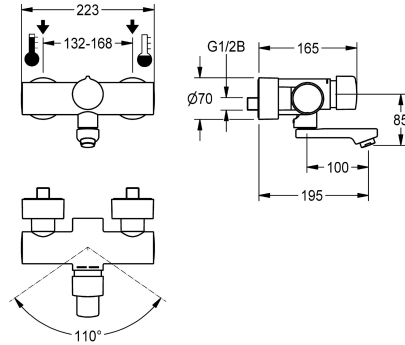

KWC F5S-Mix Zelfsluitende wandmengkraan

Modell-Linie: F5S | F5SM1004
Kranen | Zelfsluitende kranen

KWC-No.
2030032992 Projection 195 mm
2030032991 Projection 135 mm
2030040314 with projection 135 mm and aerator with flow regulator 3.0 l/min
2030040316 with projection 195 mm and aerator with flow regulator 3.0 l/min
2030040317 with projection 255 mm and aerator with flow regulator 3.0 l/min

Lengte uitloop
195 mm
135 mm
135 mm
195 mm
255 mm

Volumestroom bij 3 bar
0.1 l/s
0.1 l/s
0.05 l/s
0.05 l/s
0.05 l/s

F5S-Mix zelfsluitende wandmengkraan DN 15 met vergrendelbare zwenkuitloop, voor wastafels. Zelfsluitende FRAMIC-mengpatroon, hydraulisch gestuurd, onderhoudsarm en stagnatievrij, met keramische schijftechniek, automatisch sluitend, onafhankelijk van de stromingsdruk dankzij de constructie met gescheiden kamers. Stromingstijd traploos instelbaar. Met instelbare en tegen

doordraaien beveiligde temperatuuraanslag. Voor aansluiting op warm en koud water. Volledig uitgevoerd in metaal, messing gepolijst verchroomd. Laminaire straalregelaar met geïntegreerde debietregelaar 6,0 l/min. Met verstelbare en afsluitbare aansluitingen met terugslagbegrenzers en zeven, volledig afgedekt door in diepte verstelbare schroefrozetten. Uitloopsprong 195 mm.