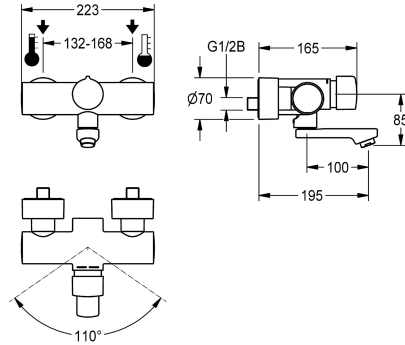

## KWC F5S-Mix Väggmonterad självstängande enhet

Modell-Linie: F5S | F5SM1004  
Kranar | Självstängande kranar

### KWC-No.

**2030032992**

Projection 195 mm

**2030032991**

Projection 135 mm

**2030032993**

Projection 255 mm

**2030040314**

with projection 135 mm and aerator with flow regulator 3.0 l/min

**2030040316**

with projection 195 mm and aerator with flow regulator 3.0 l/min

**2030040317**

with projection 255 mm and aerator with flow regulator 3.0 l/min

### Sprut kastare

195 mm

135 mm

255 mm

135 mm

195 mm

255 mm