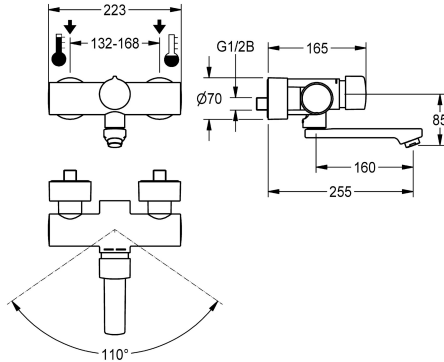

KWC F5S-Mix Väggmonterad självstängande enhet

Modell-Linie: F5S | F5SM1005
Kranar | Självstängande kranar

KWC-No.

2030032992

Projection 195 mm

2030032991

Projection 135 mm

2030032993

Projection 255 mm

2030040314

with projection 135 mm and aerator with flow regulator 3.0 l/min

2030040316

with projection 195 mm and aerator with flow regulator 3.0 l/min

2030040317

with projection 255 mm and aerator with flow regulator 3.0 l/min

Sprut kastare

195 mm

135 mm

255 mm

135 mm

195 mm

255 mm

Volymflöde vid 3 bar

Steglöst inställbar flödestid. Med inställbart och vridskyddat temperaturstopp. För anslutning till varm- och kallvatten. Utförande helt i metall, högblank förkromad mässing. Laminärflödesregulator med integrerad flödesregulator 6,0 l/min. Med justerbara och låsbara anslutningar med bäckventiler och silar, helt täckta med rosetter med inställbart djup. Öppning 255 mm.