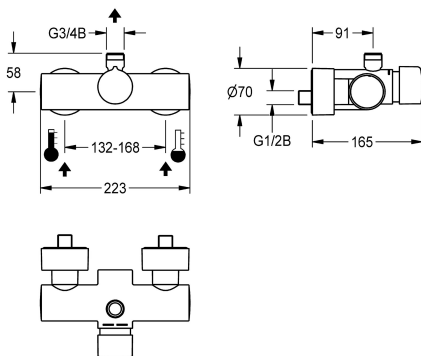

### KWC-No.

2030032998

2030036685

s automatickým vyprazdňováním sprchové trubky

F5S-Mix - samouzavírací nástěnná směšovací baterie DN 15 k montáži na omítku, pro sprchy. Samouzavírací směšovací kartuše FRAMIC, hydraulicky řízená, nenáročná na údržbu a eliminující stagnaci vody, s keramickými destičkami, se samočinným zavíráním, nezávislá na dynamickém tlaku díky konstrukci oddělující média. Plynule nastavitelná doba průtoku. S nastavitelným teplotním dorazem a pojistkou proti přetočení. K

### Automaticky vypouštěné sprchové potrubí

Ne

ano

připojení na teplou a studenou vodu. Těleso s horním vývodem G 3/4 B k připojení odtokového oblouku nebo nadomítkové sprchové trubky. Celokovové provedení, leštěná chromovaná mosaz. S nastavitelnými a uzavíratelnými přípojkami se zábranou zpětného toku a sítky, zcela zakrytými hloubkově nastavitelnými šroubovacími rozetami.

Ne

Nominální průměr

DN 15

Velikost přívodní trubky

G 1/2 B

Uzamykací mechanismus

TOP-CERAMIC

Materiál armatury