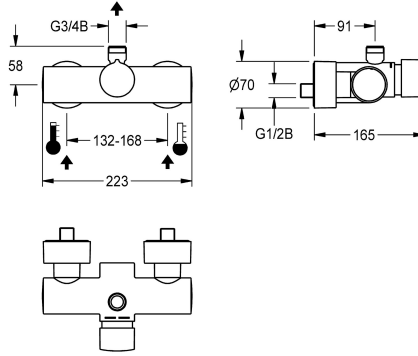

KWC F5S-Mix Selbstschluss-Wandbatterie

Modell-Linie: F5S | F5SM2001

Duscharmaturen | Hydraulisch gesteuerte Duschen

KWC-Nr.

2030032998

2030036685

mit automatischer Brauserohrentleerung

Brauserohrentleerung

nein

ja

F5S-Mix Selbstschluss-Wandbatterie DN 15 als Eingriffmischer zur Aufputzmontage, für Duschanlagen. FRAMIC Selbstschluss-Mischkartusche, hydraulisch gesteuert, wartungsarm und stagnationsfrei, mit Keramikscheibentechnik, selbsttätig schließend, fließdruckunabhängig durch mediengetrennte Bauart. Fließzeit stufenlos einstellbar. Mit einstellbarem und verdrehsicherem Temperaturanschlag. Zum Anschluss an Warm-

und Kaltwasser. Gehäuse mit Abgang nach oben, G 3/4 B, zur Montage von Abgangsbogen oder Aufputz-duschrohr. Ganzmetallausführung, Messing poliert verchromt. Mit verstellbaren und absperzbaren Anschlüssen mit Rückflussverhinderern und Sieben, vollständig abgedeckt durch tiefenverstellbare Schraubrosetten.

Technische Daten

zusätzliche Verbindungen

mit Rückflussverhinderer

Berechnungsdurchfluss Kaltwass

Berechnungsdurchfluss Warmwass

Zirkulation

A3000 open-kompatibel

Anschluss an Münzkontakgeber

mit Filter

einstellbare Fließzeit

Funktionsprinzip

für Handdusche

Hygienespülung

Nennweite

Anschlussgröße

Schließmechanismus

Material Armatur

maximale Fließzeit

Mindestfließdruck

minimale Fließzeit

Art der Mischung

mit Rosetten/Abdeckplatte

Sicherheitsabschaltung

nein

ja

0.15 l/s

0.15 l/s

nein

nein

nicht möglich

ja

ja

hydraulisch selbstschließend

nein

nein

DN 15

G 1/2 B

Oberteil keramisch

Messing

35 Sekunden

0.5 bar

5 Sekunden

ja

ja

nein