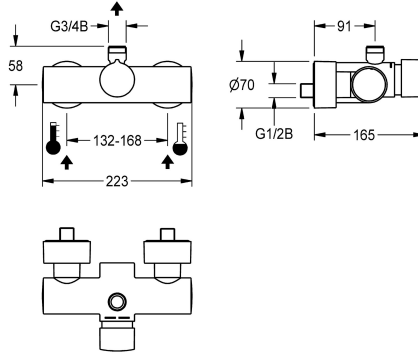

KWC F5S-Mix Selbstschluss-Wandbatterie

Modell-Linie: F5S | F5SM2001

Duscharmaturen | Hydraulisch gesteuerte Duschen

KWC-Nr.

2030032998

2030036685

mit automatischer Brauserohrentleerung

Brauserohrentleerung

nein

ja

F5S-Mix Selbstschluss-Wandbatterie DN 15 als Eingriffmischer zur Aufputzmontage, für Duschanlagen. FRAMIC Selbstschluss-Mischkartusche, hydraulisch gesteuert, wartungsarm und stagnationsfrei, mit Keramikscheibentechnik, selbsttätig schließend, fließdruckunabhängig durch mediengetrennte Bauart. Fließzeit stufenlos einstellbar. Mit einstellbarem und verdrehsicherem Temperaturanschlag. Zum Anschluss an Warm-

und Kaltwasser. Gehäuse mit Abgang nach oben, G 3/4 B, zur Montage von Abgangsbogen oder Aufputz-duschrohr. Ganzmetallausführung, Messing poliert verchromt. Mit verstellbaren und absperzbaren Anschlüssen mit Rückflussverhinderern und Sieben, vollständig abgedeckt durch tiefenverstellbare Schraubrosetten.