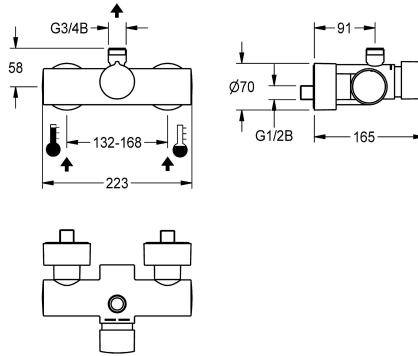

KWC F5S-Mix Selbstschluss-Wandbatterie

Modell-Linie: F5S | F5SM2001

Duscharmaturen | Hydraulisch gesteuerte Duschen

KWC-Nr.

2030032998

2030036685

mit automatischer Brauserohrentleerung

Brauserohrentleerung

nein

ja

F5S-Mix Selbstschluss-Wandbatterie DN 15 als Eingriffmischer zur Aufputzmontage, für Duschanlagen. FRAMIC Selbstschluss-Mischkartusche, hydraulisch gesteuert, wartungsarm und stagnationsfrei, mit Keramikscheibentechnik, selbsttätig schließend, fließdruckunabhängig durch mediengetrennte Bauart. Fließzeit stufenlos einstellbar. Mit einstellbarem und verdrehsicherem Temperaturanschlag. Zum Anschluss an Warm-

und Kaltwasser. Gehäuse mit Abgang nach oben, G 3/4 B, zur Montage von Abgangsbogen oder Aufputz-duschrohr. Ganzmetallausführung, Messing poliert verchromt. Mit verstellbaren und absperzbaren Anschlüssen mit Rückflussverhinderern und Sieben, vollständig abgedeckt durch tiefenverstellbare Schraubrosetten.

Technische Daten

zusätzliche Verbindungen

mit Rückflussverhinderer

Berechnungsdurchfluss Kaltwass

Berechnungsdurchfluss Warmwass

Zirkulation

A3000 open-kompatibel

Anschluss an Münzkontakgeber

mit Filter

einstellbare Fließzeit

Funktionsprinzip

für Handdusche

Hygienespülung

Nennweite

Anschlussgröße

Schließmechanismus

Material Armatur

maximale Fließzeit

Mindestfließdruck

minimale Fließzeit

Art der Mischung

mit Rosetten/Abdeckplatte

Sicherheitsabschaltung

nein

ja

0.15 l/s

0.15 l/s

nein

nein

nicht möglich

ja

ja

hydraulisch selbstschließend

nein

nein

DN 15

G 1/2 B

Oberteil keramisch

Messing

35 Sekunden

0.5 bar

5 Sekunden

ja

ja

nein