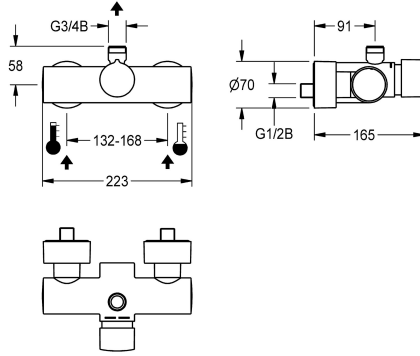

#### KWC-No.

2030032998

2030036685

Automaattisella suihkuputken tyhjennyksellä

Itsesulkeutuva F5S-Mix-seinähana, DN 15, manuaalinen, suihkutiloihin. FRAMIC-toimiosa, hydraulisesti ohjattu, vähän huoltaa tarvitseva ja tukkeutumaton, keraamisella kiekottekniikalla, erottava rakenne mahdollistaa virtauspaineesta riippumattoman toiminnan. Virtausaika säädettävissä portaattomasti. Varustettu säädettävällä ja tahattomalta kääntämiseltä suojatulla lämpötilanrajoittimella. Liitetään lämpimään ja kylmään veteen.

#### Suihkuputki kuivaus

Ei

Kyllä

Runko ylöspäin suuntautuvalla poistoputkella, G 3/4 B, poistokaareen tai seinän sisäiseen putkeen asennettavaksi. Täysmetallirunko kromattua ja kiillotettua messinkiä. Säädettävillä ja lukittavilla takaisinvirtauksen estävillä liittimillä ja sihdeillä, kokonaan peitetty kierrettävillä peitelevyillä, joiden syvyys on säädettävissä.