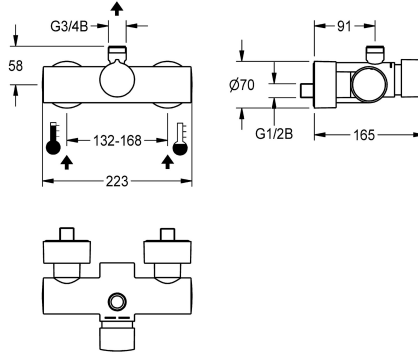

KWC F5S-Mix Mitigeur temporisé pour montage mural

Modell-Linie: F5S | F5SM2001
Douches | Douches à commande hydraulique

KWC-No.

2030032998

2030036685

Avec vidange automatique du tuyau de douche

Tuyau de vidage de douche

Non

Oui

Mitigeur thermostatique mural à arrêt automatique F5S-Mix DN 15, pour douches. Cartouche mélangeuse à arrêt automatique FRAMIC, à commande hydraulique, nécessitant peu de maintenance et sans stagnation, avec technique à disques de céramique, fermant automatiquement, indépendante de la pression de débit grâce à la construction à fluides séparés. Durée d'écoulement réglable en continu. Avec butée de température réglable et sans torsion

possible. Pour le raccordement à l'eau chaude et à l'eau froide. Corps avec sortie par le haut, G 3/4 B, pour le montage d'un coude de sortie ou d'un tube de douche mural. Structure entièrement métallique, laiton chromé poli. Avec raccords ajustables sans torsion possible, clapets anti-retour et filtres, entièrement recouverts par des rosaces à visser réglables en profondeur.

Données techniques

Connexions supplémentaires

Non

ATT-WS-BACKFLOWPREVENTER

Oui

Calcul débit de l'eau froide

0.15 l/s

Calcul débit de l'eau chaude

0.15 l/s

Circulation

Non

A3000 open-compatible

Non

Connexion avec distributeur d'eau payante

Pas possible

avec filtre

Oui

Durée d'écoulement réglable

Oui

Principe de fonctionnement

Fermeture automatique hydraulique

pour douche à main

Non

ATT-WS-HYGIENE-FLUSH

Non

Diamètre intérieur

DN 15

Taille de l'alimentation

G 1/2 B

Mécanisme de fermeture

TOP-CERAMIC

Matière de l'installation

Laiton

Durée maximale de rinçage

35 Secondes

Pression dynamique minimale

0.5 Bar

Durée d'écoulement minimum

5 Secondes

Type de mélangeur

Oui

ATT-WS-ROSETTES

Oui

Arrêt de sécurité

Non