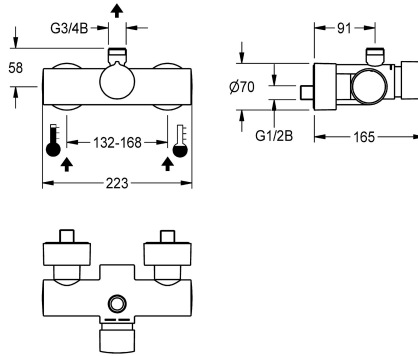

KWC F5S-Mix

Miscelatore a parete temporizzato

Modell-Linie: F5S | F5SM2001

Rubinetterie per doccia | Rubinetterie temporizzate per doccia

KWC-No.

2030032998

2030036685

Con svuotamento automatico del tubo colonna doccia

Miscelatore temporizzato monocomando F5S mix DN 15 per installazione a parete, per doccia. Cartuccia di miscelazione temporizzata FRAMIC, a comando idraulico, esente da manutenzione e stagnazione con tecnologia a dischi ceramici, funzionamento indipendente dalla pressione di esercizio grazie alla sua modalità costruttiva priva di contatto con l'acqua. Durata di flusso regolabile in continuo. Con blocco temperatura massima,

Tubazione drenaggio doccia

No

Si

regolabile. Connessioni all'acqua calda e fredda. Alloggiamento con scarico verso l'alto, G 3/4 B, per l'allaccio del collegamento al soffione. Costruzione interamente metallica in ottone cromato. Con allacciamenti regolabili e bloccabili, dotati di valvole antiritorno e filtri, completamente a scomparsa grazie alle rosette da avvitare regolabili in profondità.

No

Diametro mandata

DN 15

Dimensione mandata

G 1/2 B

Meccanismo di bloccaggio

TOP-CERAMIC

Materiale connessioni