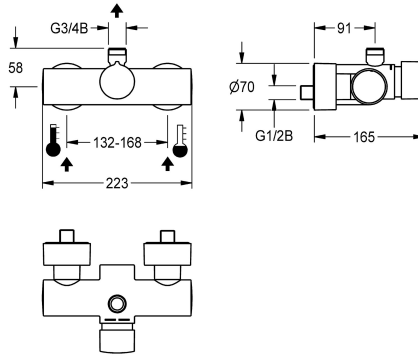

KWC F5S-Mix Zelfsluitende wandkraan

Modell-Linie: F5S | F5SM2001
Douches | Zelfsluitende douchekranen

KWC-No.

2030032998

2030036685

Met automatische douchebuisleidinging

Douchepijp spui

Neen

Ja

F5S-Mix zelfsluitende wandkraan DN 15 als eengreepsmengkraan voor opbouwmontage, voor douches. Zelfsluitende FRAMIC-mengpatroon, hydraulisch gestuurd, onderhoudsarm en stagnatievrij, met keramische schijftechniek, automatisch sluitend, onafhankelijk van de stromingsdruk dankzij de constructie met gescheiden kamers. Stromings tijd traploos instelbaar. Met instelbare en tegen draaien beveiligde temperatuuraanslag.

Voor aansluiting op warm en koud water. Behuizing met afvoer naar boven, G 3/4 B, voor de montage van afvoerbochten of doucheleiding voor opbouwmontage. Volledig uitgevoerd in metaal, messing gepolijst verchromd. Met verstelbare en afsluitbare aansluitingen met terugslagbegrenzers en zeven, volledig afgedekt door in diepte verstelbare schroefrozetten.