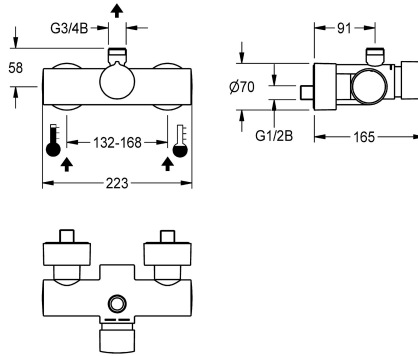

KWC

F5S-Mix self-closing wall-mounted mixer

Modell-Linie: F5S | F5SM2001

Duschar | Självstängande duschar

KWC-No.

2030032998

2030036685

with automatic shower pipe draining

F5S-Mix väggmonterad självstängande termostatenhet DN 15 som engreppsblandare för utanpåliggande montering, för duschanläggningar. Självstängande FRAMIC-blandarpatron, hydraulstyrning, stagnationsfri med lågt underhållsbehov, med keramiska skivor, automatisk stängning, flödestryckoberoende tack vare mediaseparerande konstruktion. Steglöst inställbar