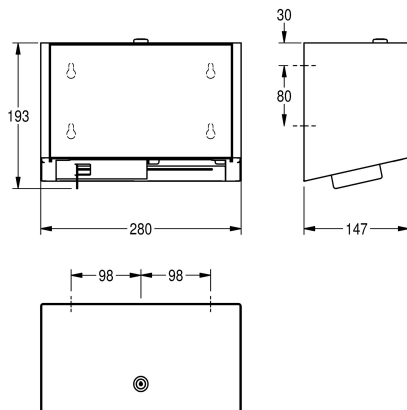

KWC EXOS.

Držák na dvě role toaletního papíru k montáži na omítku

Modell-Linie: EXOS | EXOS676X
Doplňky | Držáky na toaletní papír

KWC-No.

2030033180

Čelní panel s povrchovou úpravou InoxPlus

2030034645

Čelní panel z černého tvrzeného bezpečnostního skla

2030034670

Čelní panel z bílého tvrzeného bezpečnostního skla

Barevné varianty

STAINLESSSTEEL

černý

bílá

Držák na dvě role toaletního papíru s vřetenovým systémem k montáži na omítku, chromniklová ocel, povrch hedvábně matný s povrchovou úpravou InoxPlus k redukci otisků prstů a lepšími čistícími vlastnostmi (easy to clean), tloušťka materiálu 1,2 mm, uzavřený plášť, na dvě role o

průměru max. 120 mm, skrytá rezervní role se uvolní po spotřebování první role, včetně upevňovacího materiálu.

Rozměry 280 x 193 x 147 mm (š x v x h)

Technické údaje

Maximální průměr spotřebního materiálu

120 mm

Maximální šířka spotřebního materiálu

100 mm

Kapacita

2

Plnění množství uom

role

Uzamykatelný

univerzální

Materiál

ušlechtilá ocel

Kód materiálu

1.4301

Tloušťka materiálu

1.2 mm

Celková hloubka

147 mm

Celková výška

193 mm

Celková šířka

280 mm

Vřeteno

ano

Povrchová úprava

INOXPLUS

Způsob uchycení

závit

Způsob montáže

montáž na stěnu

Barevné varianty

STAINLESSSTEEL

Základní barva

STAINLESSSTEEL

INOX PLUS

Volitelné příslušenství