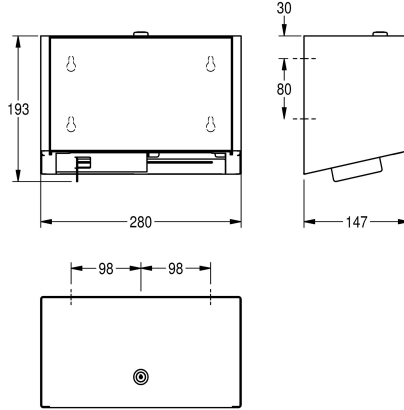

KWC EXOS. Kaksoisteline WC-paperille

Modell-Linie: EXOS | EXOS676X
Saniteettivarusteet julkisiin tiloihin | WC-rullapidikkeet

KWC-No.

2030033180

Etukannessa InoxPlus -pintaviimeistely

2030034645

InoxPlus-pinnoitettu kotelo, etukansi mustaa turvalasia

2030034670

InoxPlus-pinnoitettu kotelo, etukansi valkoista turvalasia

Korostusväri

STAINLESSSTEEL

Musta

Valkea

WC -paperiteline kahdelle rullalle akselirakenteella pinta-asennukseen. Krominikkeliterästä, sateinipinta, InoxPlus-viimeistelyllä sormenjälkien vähentämiseksi ja puhdistettavuuden helpottamiseksi. Materiaalin vahvuus 1,2 mm, suljettu kotelo,

sylinterilukko KWC vakioavaimella, 2 rullalle maks. halkaisija 120 mm. Piilossa oleva vararulla vapautuu, kun ensimmäinen on käytetty. Sisältää kiinnitysmateriaalit.

Tekniset tiedot

Osan maksimi syvyys/halkaisija

120 mm

Osan maksimi leveys

100 mm

Täyttömäärä

2

Täyttömäärä yksikköä

Rullat

Lukko

Avain lukko

Materiaali

Ruostumaton teräs

Rst teräslaji

1.4301

Materiaalin vahvuus

1.2 mm

Kokonaissyvyys

147 mm

Kokonaiskorkeus

193 mm

Kokonaisleveys

280 mm

Kara

Kyllä

Pintakäsittely

INOXPLUS

Kiinnitystapa

Ruuvi

Asennustapa

Seinäasennus

Korostusväri

STAINLESSSTEEL

Perusväri

STAINLESSSTEEL

IviCode

0

**INOX
PLUS**