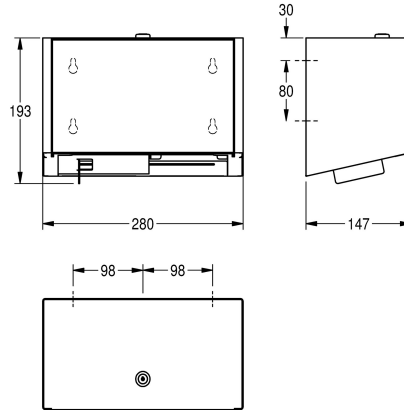

KWC EXOS.

Double distributeur de papier toilette

Modell-Linie: EXOS | EXOS676X

Accessoires | Distributeurs de papier toilette

KWC-No.

2030033180

Face avec finition de surface InoxPlus

2030034645

Boîtier principal recouverts d'InoxPlus, face avant avec verre de sécurité noir

2030034670

Boîtier principal recouverts d'InoxPlus, face avant avec verre de sécurité blanc

Couleur d'accent

Acier inoxydable

Noir

Blanc

Double distributeur de papier toilette en inox avec système d'axes de rotation, pour montage mural, finition satinée avec traitement de surface InoxPlus pour la réduction des traces de doigts et un meilleur nettoyage (« easy to clean »), épaisseur du matériau 1.2 mm, boîtier fermé, serrure à barillet, pour deux rouleaux de diamètre

max. 120 mm, libération du second rouleau non visible après utilisation complète du premier rouleau. Matériel de fixation inclus.

Dimensions 280 x 193 x 147 mm (L x H x P)

Données techniques

Diamètre/profondeur maximum de consommables

120 mm

Largeur maximale de consommables

100 mm

Quantité de remplissage

2

Quantité de remplissage uom

Rouleaux

Serrure

Serrure

Matière

Acier inoxydable

Code du matériel

1.4301

Épaisseur de matière

1.2 mm

Profondeur totale

147 mm

Hauteur totale

193 mm

Largeur totale

280 mm

Fusée d'axe

Oui

Traitement de surface

INOXPLUS

Type de fixation

Fixation

Type de montage

Montage mural

Couleur d'accent

Acier inoxydable

Couleur de base

Acier inoxydable

teamNumber

572486

sanitasTroeschNumber

4621 852

INOX PLUS

Accessoires en option