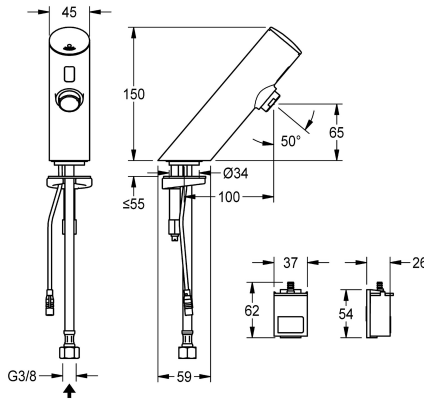

KWC F3E Elektronische wastafelkraan

Modell-Linie: F3E | F3EV1001
Kranen | Elektronische kranen

KWC-No.

2030033385

Volumestroom bij 3 bar

0.1 l/s

F3E elektronische wastafelkraan DN 15, opto-elektronisch gestuurd. Voor aansluiting op voorgemengd warm of koud water met behulp van slang en zeef. Besturingselektronica, patroon voorzien van magneetventielen sensor in volledig metalen behuizing, messing gepolijst verchroomd. Perlator met geïntegreerde debietregelaar 6,0 l/min. Geactiveerde hygiënische spoeling 24 uur