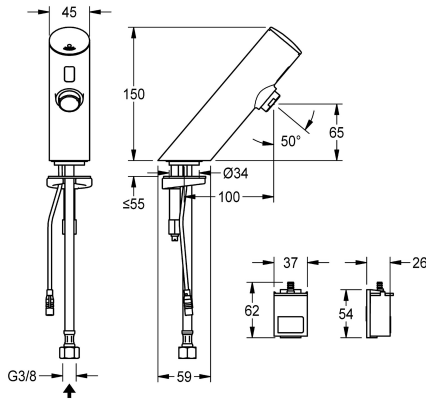

KWC F3E Elektronische wastafelkraan

Modell-Linie: F3E | F3EV1001
Kranen | Elektronische kranen

KWC-No.

2030033385

Volumestroom bij 3 bar

0.1 l/s

F3E elektronische wastafelkraan DN 15, opto-elektronisch gestuurd. Voor aansluiting op voorgemengd warm of koud water met behulp van slang en zeef. Besturingselektronica, patroon voorzien van magneetventielen sensor in volledig metalen behuizing, messing gepolijst verchroomd. Perlator met geïntegreerde debietregelaar 6,0 l/min. Geactiveerde hygiënische spoeling 24 uur