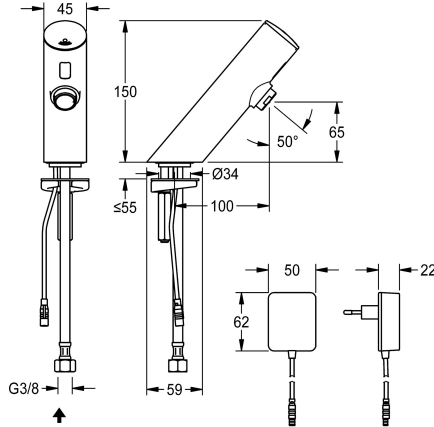

#### KWC-No.

2030033387

2030039463

Provedení s regulátorem proudu vody s integrovaným regulátorem průtoku 3,0 l/min

F3E - stojánkový ventil DN 15 pro umývárný, s optoelektronickým řízením. K připojení na předmíchanou teplou nebo studenou vodu pomocí hadice a sítka. Řídící elektronika, kartuše s elektromagnetickým ventilem a senzor v celokovovém tělese, leštěná chromovaná mosaz. Regulátor proudu vody s integrovaným regulátorem průtoku 6,0 l/min. Aktivované hygienické proplachování