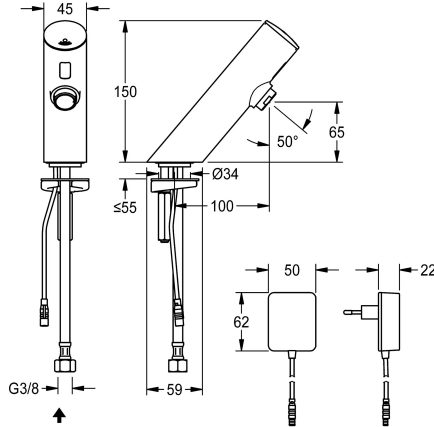

KWC F3E elektronische wastafelkraan

Modell-Linie: F3E | F3EV1002
Kranen | Elektronische kranen

KWC-No.

2030033387

2030039463

Perlator met geïntegreerde debietregelaar 3,0 l/min

Volumestroom bij 3 bar

0.1 l/s

0.05 l/s

F3E elektronische wastafelkraan DN 15, opto-elektronisch gestuurd. Voor aansluiting op voorgesmeerd warm of koud water met behulp van slang en zeef. Besturingselektronica, patroon voorzien van magneetventielen sensor in volledig metalen behuizing, messing gepolijst verchromd. Perlator met geïntegreerde