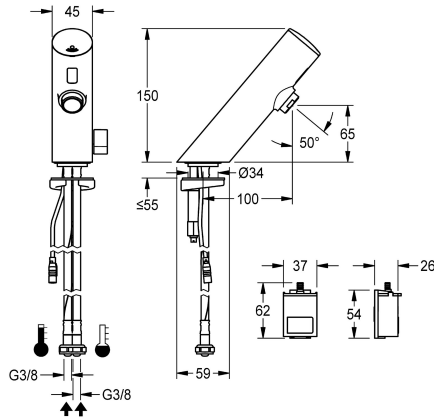

KWC F3S-Mix elektronische wastafelmengkraan

Modell-Linie: F3E | F3EM1001
Kranen | Elektronische kranen

KWC-No.

2030033388

Volumestroom bij 3 bar

0.1 l/s

F3E-Mix elektronische wastafelmengkraan DN 15, opto-elektronisch gestuurd. Voor aansluiting op warm en koud water met behulp van slangen met geïntegreerde terugslagbegrenzers en zeven. Besturingselektronica, patroon voorzien van magneetventielen sensor in volledig metalen behuizing, messing gepolijst verchroomd, met hendel voor temperatuurkeuze en instelbare, tegen doordraaien beveiligde temperatuuraanslag.