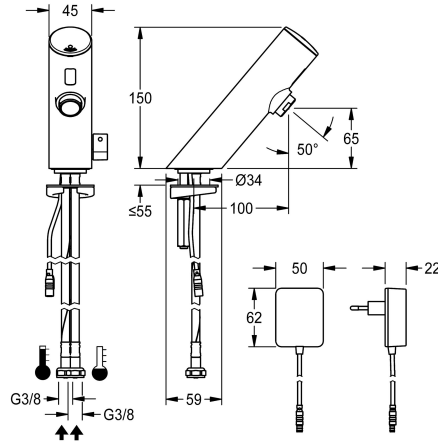

KWC F3S-Mix elektronische wastafelmengkraan

Modell-Linie: F3E | F3EM1002
Kranen | Elektronische kranen

KWC-No.

2030033389

Volumestroom bij 3 bar

0.1 l/s

F3E-Mix elektronische wastafelmengkraan DN 15, opto-elektronisch gestuurd. Voor aansluiting op warm en koud water met behulp van slangen met geïntegreerde terugslagbegrenzers en zeven. Besturingselektronica, patroon voorzien van magneetventielen sensor in volledig metalen behuizing, messing gepolijst verchroomd, met hendel voor temperatuurkeuze en instelbare, tegen doordraaien beveiligde temperatuuraanslag.

Perlator met geïntegreerde debietregelaar 6,0 l/min. Geactiveerde hygiënische spoeling 24 uur na laatste bediening, veiligheidsuitschakeling bij continue reflectie en opslag van statistische gegevens. Met mogelijkheid voor parametring en communicatie via optionele bidirectionele afstandsbediening. Met netstekervoeding 100 - 240 V AC.

Technical Data

ATT-WS-BACKFLOWPREVENTER

Debiet koud water

Debiet warm water

A3000 open-compatibel

Standaard instelling hygiënespoeling

Drukloos

met filter

Werkingsprincipe

Hygiënespoeling

Diameter nominaal

Inlaat omvang

Vergrendelmechanisme

Materiaal montage

Minimum dynamische druk

Type menging

Parametrisatie

ATT-WS-POPUPWASET

Voedingsspanning

Spanningsaansluiting

Opgenomen vermogen

ATT-WS-POWTYPE

IP bescherming

ATT-WS-ROSETTES

Veiligheidsuitschakeling

Ja

0.07 l/s

0.07 l/s

Neen

24 uur na de laatste operatie

Neen

Ja

Elektronisch zelfsluitend

Ja

DN 15

G3-8

TOP-NONCERAMIC

Messing

1 bar

Ja

Afstandsbediening

Neen

100-240VAC

Van onderkant

1.5 Voltampère

TRANSFORMER

59K

Neen

Ja