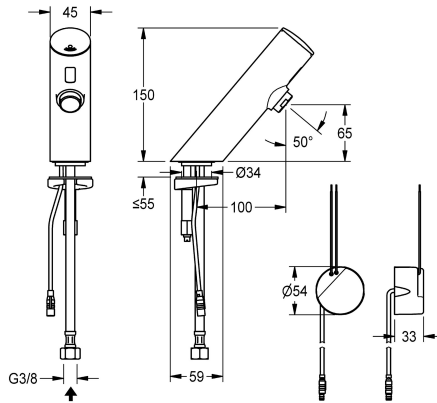

KWC F3E elektronische wastafelkraan

Modell-Linie: F3E | F3EV1003
Kranen | Elektronische kranen

KWC-No.

2030033544

2030039464

Uitvoering met perlator met geïntegreerde debietregelaar 3,0 l/min

Volumestroom bij 3 bar

0.1 l/s

0.05 l/s

F3E elektronische wastafelkraan DN 15, opto-elektronisch gestuurd. Voor aansluiting op voorgesmeed warm of koud water met behulp van slang en zeef. Besturingselektronica, patroon voorzien van magneetventielen sensor in volledig metalen behuizing, messing gepolijst verchromd. Perlator met geïntegreerde

debietregelaar 6,0 l/min. Geactiveerde hygiënische spoeling 24 uur na laatste bediening, veiligheidsuitschakeling bij continue reflectie en opslag van statistische gegevens. Met mogelijkheid voor parametring en communicatie via optionele bidirectionele afstandsbediening. Met inbouw voedingseenheid 100 - 240 V AC.

Technical Data

ATT-WS-BACKFLOWPREVENTER

Neen

Debiet koud water

0.1 l/s

A3000 open-compatibel

Neen

Standaard instelling hygiënespoeling

24 uur na de laatste operatie

Drukloos

Neen

met filter

Ja

Werkingsprincipe

Elektronisch zelfsluitend

Hygiënespoeling

Ja

Diameter nominaal

DN 15

Inlaat omvang

G3-8

Vergrendelmechanisme

TOP-NONCERAMIC

Materiaal montage

Messing

Minimum dynamische druk

1 bar

Type menging

Neen

Parametrisatie

Afstandsbediening

ATT-WS-POPUPWASTESET

Neen

Voedingsspanning

100-240VAC

Spanningsaansluiting

Van onderkant

Opgenomen vermogen

1.5 Voltampère

ATT-WS-POWTYPE

TRANSFORMER

IP bescherming

59K

ATT-WS-ROSETTES

Neen

Veiligheidsuitschakeling

Ja

Geluidsisolatie

Neen