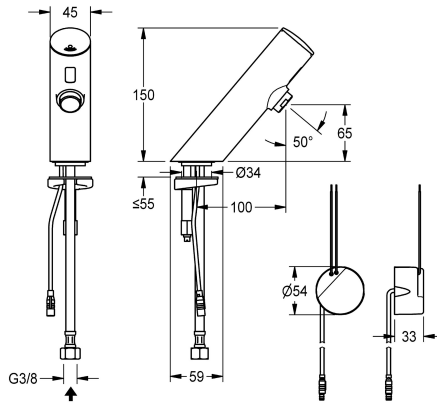

KWC F3E elektronische wastafelkraan

Modell-Linie: F3E | F3EV1003
Kranen | Elektronische kranen

KWC-No.

2030033544

2030039464

Uitvoering met perlator met geïntegreerde debietregelaar 3,0 l/min

Volumestroom bij 3 bar

0.1 l/s

0.05 l/s

F3E elektronische wastafelkraan DN 15, opto-elektronisch gestuurd. Voor aansluiting op voorgesmeerd warm of koud water met behulp van slang en zeef. Besturingselektronica, patroon voorzien van magneetventielen sensor in volledig metalen behuizing, messing gepolijst verchromd. Perlator met geïntegreerde