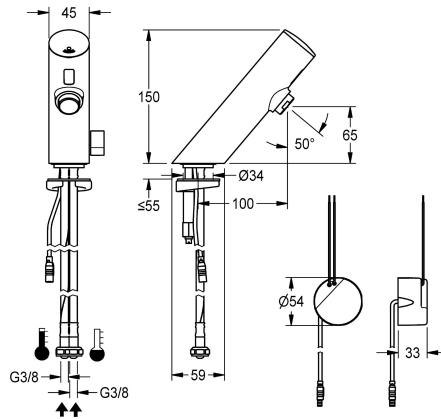

KWC F3S-Mix elektronische wastafelmengkraan

Modell-Linie: F3E | F3EM1003
Kranen | Elektronische kranen

KWC-No.

2030033545

2030039472

Uitvoering met perlator met geïntegreerde debietregelaar 3,0 l/min

Volumestroom bij 3 bar