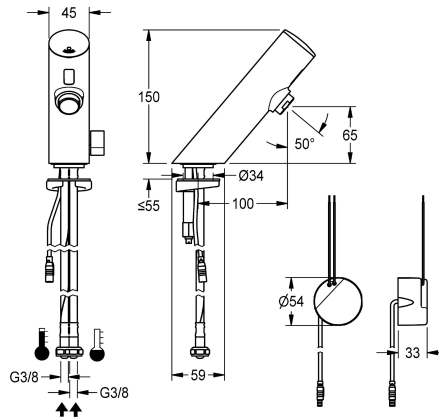

KWC F3S-Mix elektronische wastafelmengkraan

Modell-Linie: F3E | F3EM1003
Kranen | Elektronische kranen

KWC-No.

2030033545

2030039472

Uitvoering met perlator met geïntegreerde debietregelaar 3,0 l/min

Volumestroom bij 3 bar