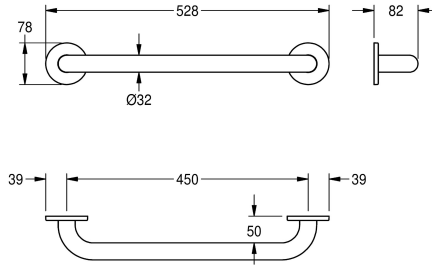

### KWC-No.

**2030033995**

Malli 300 mm

**2030033978**

Leveys 450 mm

**2030032985**

Leveys 600 mm

**2030033997**

### Kokonaisleveys

378 mm

528 mm

678 mm

828 mm

978 mm

1.128 mm

1.178 mm

Pituus 450 mm  
Mitat 528 x 78 x 82 mm (L x K x S)

1.2 mm

Kokonaissyvyys

82 mm

Kokonais korkeus

78 mm

Kokonaisleveys

528 mm

Putken halkaisija