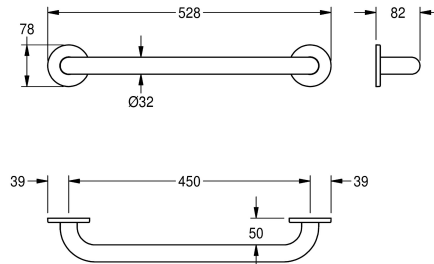

### KWC-No.

**2030033995**  
300 mm version

**2030033978**  
450 mm version

**2030032985**  
600 mm version

**2030033997**  
750 mm version

**2030033990**  
900 mm version

**2030034502**  
1050 mm version

**2030033994**  
1100 mm version

### Total bredd

378 mm

528 mm

678 mm

828 mm

978 mm

1.128 mm

1.178 mm

Typ 450 mm lång  
Mått 528 x 78 x 82 mm (B x H x D)

1.2 mm

Övergripande djup

82 mm

Total höjd

78 mm

Total bredd

528 mm

Rördiameter