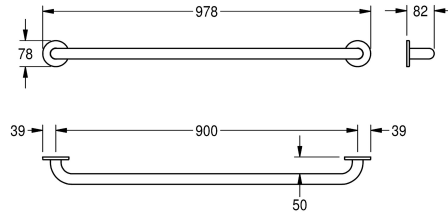

KWC CONTINA Handtag för väggmontering

Modell-Linie: CONTINA | CNTX900W
Stödräcken | Handtag

KWC-No.

2030033995
300 mm version

2030033978
450 mm version

2030032985
600 mm version

2030033997
750 mm version

2030033990
900 mm version

2030034502
1050 mm version

2030033994
1100 mm version

Total bredd

378 mm

528 mm

678 mm

828 mm

978 mm

Typ 900 mm lång
Mått 978 x 78 x 82 mm (B x H x D)

Technical Data

Böckningsradie

0 Grad

Färg

Ingen färg

Antal fixeringspunkter

2

Material tjocklek

1.2 mm

Övergripande djup

82 mm

Total höjd

78 mm

Total bredd

978 mm