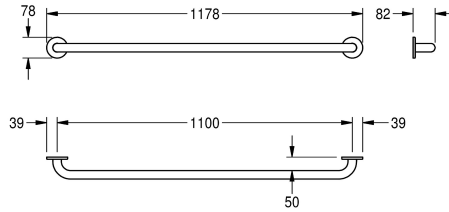

### KWC-No.

**2030033995**  
Versione 300 mm

**2030033978**  
Lunghezza 450 mm

**2030032985**  
Lunghezza 600 mm

**2030033997**  
Lunghezza 750 mm

**2030033990**  
Lunghezza 900 mm

**2030034502**  
Lunghezza 1050 mm

### Larghezza complessiva

378 mm

528 mm

678 mm

828 mm

978 mm

1.128 mm

1.178 mm

Corrimano dritto, fissaggio a parete, in acciaio inox 18/10, superficie satinata. Con finitura a satinatura profonda per una presa sicura anche con le mani bagnate, diametro del tubo 32 mm, spessore del materiale 1,2 mm, distanza dalla parete 82 mm, con due piastre di montaggio nascoste e rosette di copertura in acciaio

inox. Inclusi viti e tasselli di fissaggio.

Esecuzione 1100 mm  
Dimensioni 1178 x 78 x 82 mm (L x A x P)