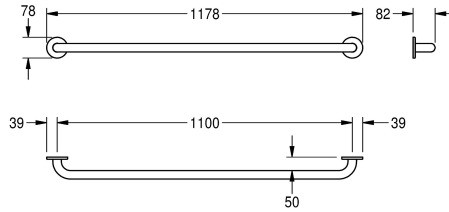

KWC CONTINA Handtag för väggmontering

Modell-Linie: CONTINA | CNTX1100W
Stödräcken | Handtag

KWC-No.

2030033995
300 mm version

2030033978
450 mm version

2030032985
600 mm version

2030033997
750 mm version

2030033990
900 mm version

2030034502
1050 mm version

2030033994
1100 mm version

Total bredd

378 mm

528 mm

678 mm

828 mm

978 mm

Typ 1100 mm lång
Mått 1178 x 78 x 82 mm (B x H x D)

Technical Data

Böckningsradie

0 Grad

Färg

Ingen färg

Antal fixeringspunkter

2

Material tjocklek

1.2 mm

Övergripande djup

82 mm

Total höjd

78 mm

Total bredd

1.178 mm