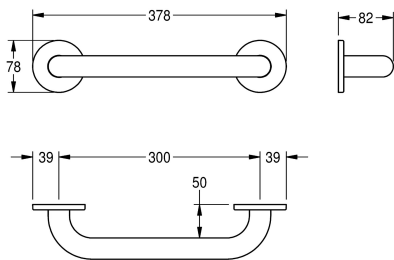

KWC CONTINA Madlo

Modell-Linie: CONTINA | CNTX300W
Bezbariérové zařízovací prvky | Madla

KWC-No.

2030033995
provedení 300 mm

2030033978
provedení 450 mm

2030032985
provedení 600 mm

2030033997
provedení 750 mm

2030033990
provedení 900 mm

2030034502
provedení 1050 mm

2030033994
provedení 1100 mm

Celková šířka

378 mm

528 mm

678 mm

828 mm

978 mm

1.128 mm

1.178 mm

Madlo rovné, k montáži na omítku, chromniklová ocel, povrch hedvábně matný, broušení s protiskluzovým účinkem, tloušťka materiálu 1,2 mm, průměr trubky 32 mm, vzdálenost od stěny 82 mm, se dvěma rozetami z ušlechtilé oceli pro skrytou montáž, včetně vrutů z ušlechtilé oceli a hmoždinek. Upevnění vhodné jen pro

betonové zdi.

Provedení 300 mm
Rozměry 378 x 78 x 82 mm (š x v x h)

Technické údaje

Zpět
Úhel ohybu
Barva
Počet uchycení
Skryté uchycení
Sklopné
Materiál
Kód materiálu
Tloušťka materiálu
Celková hloubka
Celková výška
Celková šířka
Průměr potrubí
Povrch
Způsob uchycení
Typ bezpečnostního madla