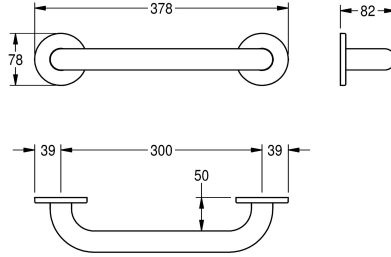

KWC CONTINA TURVAKAIDE

Modell-Linie: CONTINA | CNTX300W
Tukikaiteet | Tukikaide

KWC-No.

2030033995

Malli 300 mm

2030033978

Leveys 450 mm

2030032985

Tyyppi pituus 300 mm
Mitat 378 x 78 x 82 mm (L x K x S)

Tekniset tiedot

Tausta

Ei

Taivutus kulma

0 Aste

Väri

Väritön

Rst teräslaji

1.4301

Materiaalin vahvuus

1.2 mm

Kokonaissyvyys

82 mm

Kokonais korkeus

78 mm

Kokonaisleveys

378 mm

Putken halkaisija

32 mm

Pinnan viimeistely

Satiinipintainen

Kiinnitystapa

Ruuvi