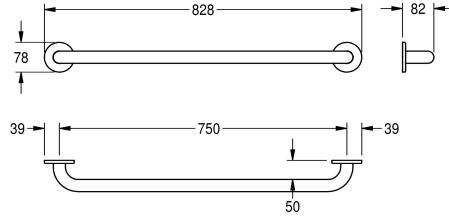

KWC CONTINA

Tukikaide seinäasennukseen

Modell-Linie: CONTINA | CNTX750W

Tukikaiteet | Tukikaide

KWC-No.

2030033995

Malli 300 mm

2030033978

Leveys 450 mm

2030032985

Leveys 600 mm

2030033997

Leveys 750 mm

2030033990

Leveys 900 mm

2030034502

Leveys 1050 mm

2030033994

Malli 1100 mm

Kokonaisleveys

378 mm

528 mm

678 mm

828 mm

978 mm

1.128 mm

1.178 mm

Tukikaide seinäasennukseen, ruostumatonta terästä, luistamaton satiinipinta, putken halkaisija 32 mm, materiaalin paksuus 1,2 mm, kaksi ruostumatonta terässuojusta piiloasennukseen, sisältää ruostumattomat teräsruuvit ja -tapit.

Tyyppi pituus 750 mm
Mitat 828 x 78 x 82 mm (L x K x S)

Tekniset tiedot

Taivutus kulma

0 Aste

Väri

Väritön

Kiinnityspaikkojen lukumäärä

2

Piilo kiinnitys

Kyllä

Saranoitu

Ei

Materiaali

Ruostumaton teräs

Rst teräslaji

1.4301

Materiaalin vahvuus

1.2 mm

Kokonaissyvyys

82 mm

Kokonais korkeus

78 mm

Kokonaisleveys

828 mm

Putken halkaisija

32 mm

Pinnan viimeistely

Satiinipintainen

Kiinnitystapa

Ruuvi

Invakaiteen tyyppi

Suora tanko

Asennustapa

Seinäasennus