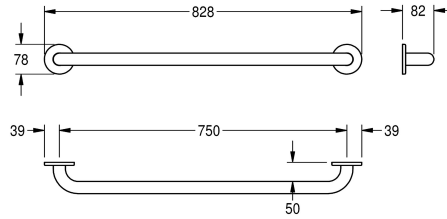

### KWC-No.

**2030033995**

Versione 300 mm

**2030033978**

Lunghezza 450 mm

**2030032985**

Lunghezza 600 mm

**2030033997**

### Larghezza complessiva

378 mm

528 mm

678 mm

828 mm

978 mm

1.128 mm

1.178 mm

Corrimano dritto, fissaggio a parete, in acciaio inox 18/10, superficie satinata. Con finitura a satinatura profonda per una presa sicura anche con le mani bagnate, diametro del tubo 32 mm, spessore del materiale 1,2 mm, distanza dalla parete 82 mm, con due piastre di montaggio nascoste e rosette di copertura in acciaio

inox. Inclusi viti e tasselli di fissaggio.

Esecuzione 750 mm

Dimensioni 828 x 78 x 82 mm (L x A x P)