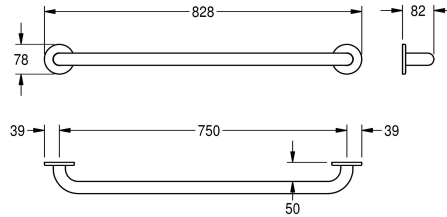

KWC CONTINA

Corrimano versione 750 mm

Modell-Linie: CONTINA | CNTX750W

Ausili per disabili | Corrimano e maniglioni

KWC-No.

2030033995

Versione 300 mm

2030033978

Lunghezza 450 mm

2030032985

Lunghezza 600 mm

2030033997

Lunghezza 750 mm

2030033990

Lunghezza 900 mm

2030034502

Lunghezza 1050 mm

2030033994

Lunghezza 1100 mm

Larghezza complessiva

378 mm

528 mm

678 mm

828 mm

978 mm

1.128 mm

1.178 mm

Corrimano dritto, fissaggio a parete, in acciaio inox 18/10, superficie satinata. Con finitura a satinatura profonda per una presa sicura anche con le mani bagnate, diametro del tubo 32 mm, spessore del materiale 1,2 mm, distanza dalla parete 82 mm, con due piastre di montaggio nascoste e rosette di copertura in acciaio

inox. Inclusi viti e tasselli di fissaggio.

Esecuzione 750 mm

Dimensioni 828 x 78 x 82 mm (L x A x P)

Dati tecnici

Angolo curvato

0 Degree

Colore

Senza colore

Numero di punti fissaggio

2

Fissaggio nascosto

Si

Incardinato

No

Materiale

Acciaio inox

Codice materiale

1.4301

Spessore del materiale

1.2 mm

Profondità totale

82 mm

Altezza totale

78 mm

Larghezza complessiva

828 mm

Diametro della tubazione

32 mm

Finitura della superficie

Finitura satinata

Tipo di fissaggio

Vite

Tipologia della barra di supporto

Barra dritta

Tipo di montaggio

Installazione a parete