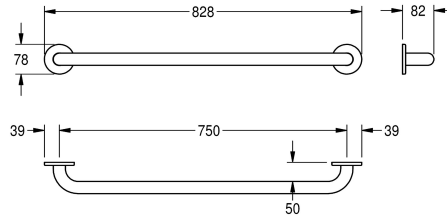

### KWC-No.

**2030033995**  
Uitvoering 300 mm

**2030033978**  
Uitvoering 450 mm

**2030032985**  
Uitvoering 600 mm

**2030033997**  
Uitvoering 750 mm

**2030033990**  
Uitvoering 900 mm

**2030034502**  
Uitvoering 1050 mm

### Totale breedte

378 mm

528 mm

678 mm

828 mm

978 mm

1.128 mm

1.178 mm

roestvrijstalen schroeven en pluggen.

Uitvoering 750 mm  
Afmetingen 828 x 78 x 82 mm (B x H x D)

1.2 mm

Totale diepte

82 mm

Totale hoogte

78 mm

Totale breedte

828 mm

Pijpdiameter