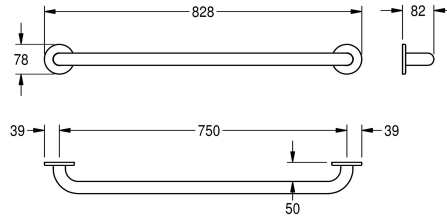

### KWC-No.

<b>2030033995</b> Uitvoering 300 mm
<b>2030033978</b> Uitvoering 450 mm
<b>2030032985</b> Uitvoering 600 mm
<b>2030033997</b> Uitvoering 750 mm
<b>2030033990</b> Uitvoering 900 mm
<b>2030034502</b> Uitvoering 1050 mm
<b>2030033994</b> Uitvoering 1100 mm

### Totale breedte

378 mm
528 mm
678 mm
828 mm
978 mm
1.128 mm
1.178 mm

Handgrepen voor wandmontage, voor gebruik door personen met een handicap, roestvrij staal, oppervlak zijdemat, ruw gepolijst voor betere grip, buisdiameter 32 mm, materiaaldikte 1,2 mm, met twee roestvrijstalen rozetten voor verborgen montage, inclusief

roestvrijstalen schroeven en pluggen.

Uitvoering 750 mm  
Afmetingen 828 x 78 x 82 mm (B x H x D)

### Technical Data

Buigingshoek	0 Graad
Kleur	Geen kleur
Aantal bevestigingspunten	2
Verborgen bevestiging	Ja
Opklapbaar	Neen
Materiaal	Roestvrij staal
Materiaalcode	1.4301
Materiaaldikte	1.2 mm
Totale diepte	82 mm
Totale hoogte	78 mm
Totale breedte	828 mm
Pijpdiameter	32 mm
Oppervlakafwerking	Zijdeglans
Type bevestiging	Geschoefd
Type handgreep	Rechte steun
Type montage	Wandmontage