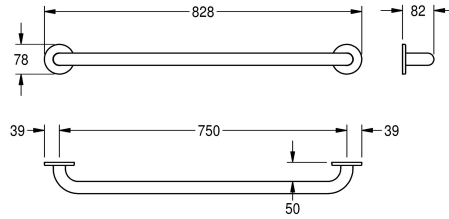

KWC CONTINA Handtag för väggmontering

Modell-Linie: CONTINA | CNTX750W
Stödräcken | Handtag

KWC-No.

2030033995
300 mm version

2030033978
450 mm version

2030032985
600 mm version

2030033997
750 mm version

2030033990
900 mm version

2030034502
1050 mm version

2030033994
1100 mm version

Total bredd

378 mm

528 mm

678 mm

828 mm

978 mm

Typ 750 mm lång
Mått 828 x 78 x 82 mm (B x H x D)

Technical Data

Böckningsradie

0 Grad

Färg

Ingen färg

Antal fixeringspunkter

2

Material tjocklek

1.2 mm

Övergripande djup

82 mm

Total höjd

78 mm

Total bredd

828 mm