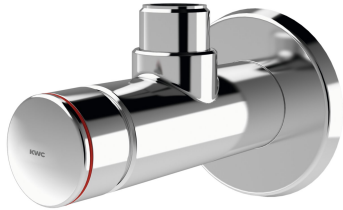

KWC

F3S Samouzavírací nástěnný ventil

Modell-Linie: F3S | F3SV2001

Sprchové armatury | Hydraulicky řízené sprchy

KWC-No.

2030034414

F3S - samouzavírací nástěnný ventil DN 15 jako nástěnná armatura k montáži na omítku, pro sprchy. Samouzavírací funkční díl, hydraulicky řízený, konstrukce bez pístu, se samočinným zavíráním, plynule nastavitelná doba průtoku. K připojení na

předmíchanou teplou nebo studenou vodu. Těleso včetně sedla přepínacího ventilu, s horním vývodem G 3/4 B k připojení odtokového oblouku nebo nadomítkové sprchové trubky, leštěná chromovaná mosaz.

Technické údaje

KWC

F3S Samouzavírací nástěnný ventil

Modell-Linie: F3S | F3SV2001

Sprchové armatury | Hydraulicky řízené sprchy

Způsob montáže

Ovládání

Typ sprchy

Objemový průtok při 3 barech