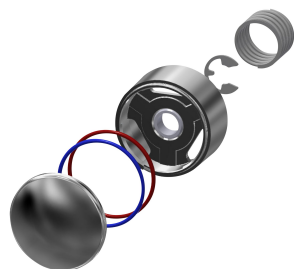

KWC

F3S Samouzavírací nástěnný ventil

Modell-Linie: F3S | F3SV2001

Sprchové armatury | Hydraulicky řízené sprchy

KWC-No.

2030034414

F3S - samouzavírací nástěnný ventil DN 15 jako nástěnná armatura k montáži na omítku, pro sprchy. Samouzavírací funkční díl, hydraulicky řízený, konstrukce bez pístu, se samočinným zavíráním, plynule nastavitelná doba průtoku. K připojení na

předmíchanou teplou nebo studenou vodu. Těleso včetně sedla přepínacího ventilu, s horním vývodem G 3/4 B k připojení odtokového oblouku nebo nadomítkové sprchové trubky, leštěná chromovaná mosaz.

Technické údaje

2030050435
ACXX2006

Sprchová trubka

2030039555
ACSX2001

AQUAJET-Slimline sprchová hlavice k montáži na sprchovou trubku

2000103757
AQUA757

AQUAJET-Comfort sprchová hlavice, provedení k připojení na nadomítkovou trubku

2030021283
SHAC0008

Náhradní díly

KWC

F3S Samouzavírací nástěnný ventil

Modell-Linie: F3S | F3SV2001

Sprchové armatury | Hydraulicky řízené sprchy

Tlačná krytka

2030042960
ASSV2001