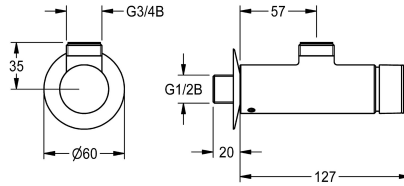

KWC

F3S Samouzavírací nástěnný ventil

Modell-Linie: F3S | F3SV2001

Sprchové armatury | Hydraulicky řízené sprchy

KWC-No.

2030034414

F3S - samouzavírací nástěnný ventil DN 15 jako nástěnná armatura k montáži na omítku, pro sprchy. Samouzavírací funkční díl, hydraulicky řízený, konstrukce bez pístu, se samočinným zavíráním, plynule nastavitelná doba průtoku. K připojení na

předmíchanou teplou nebo studenou vodu. Těleso včetně sedla přepínacího ventilu, s horním vývodem G 3/4 B k připojení odtokového oblouku nebo nadomítkové sprchové trubky, leštěná chromovaná mosaz.

Technické údaje