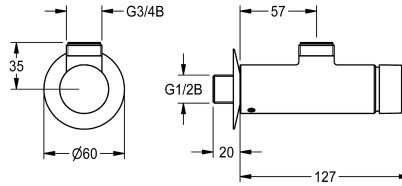

KWC F3S Selbstschluss-Wandventil

Modell-Linie: F3S | F3SV2001
Duscharmaturen | Hydraulisch gesteuerte Duschen

KWC-Nr.

2030034414

F3S Selbstschluss-Wandventil DN 15 als Wandarmatur zur Aufputzmontage, für Duschanlagen. Selbstschluss-Funktionsteil, hydraulisch gesteuert, kolbenlose Bauart, selbsttätig schließend, Fließzeit stufenlos einstellbar. Zum Anschluss an vorgemischtes

Warmwasser oder Kaltwasser. Gehäuse inklusive Wechselventilsitz, mit Abgang nach oben, G 3/4 B, zur Montage von Abgangsbogen oder Aufputzdusrohr, Messing poliert verchromt.

Technische Daten

zusätzliche Verbindungen	nein
mit Rückflussverhinderer	nein
Berechnungsdurchfluss Kaltwass	0.15 l/s
Zirkulation	nein
Anschluss an Münzkontakgeber	nicht möglich
mit Filter	nein
einstellbare Fließzeit	ja
Funktionsprinzip	hydraulisch selbstschließend
für Handdusche	nein
Hygienespülung	nein
Nennweite	DN 15
Anschlussgröße	G 1/2 B
Schließmechanismus	Oberteil nicht keramisch
Material Armatur	Messing
maximale Fließzeit	35 Sekunden
Mindestfließdruck	1 bar
minimale Fließzeit	5 Sekunden
Art der Mischung	nein
mit Rosetten/Abdeckplatte	ja
Sicherheitsabschaltung	nein
Brauserohrentleerung	nein
Schallschutz	nein
Oberflächenbehandlung Armatur	verchromt
Oberflächenveredelung Armatur	poliert
Temperaturanschlag	nein
Thermische Desinfektion	nein