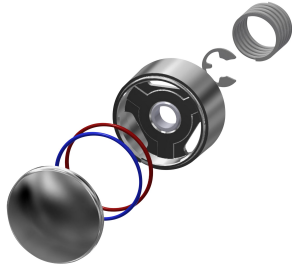

KWC F3S Selbstschluss-Wandventil

Modell-Linie: F3S | F3SV2001
Duscharmaturen | Hydraulisch gesteuerte Duschen

KWC-Nr.

2030034414

F3S Selbstschluss-Wandventil DN 15 als Wandarmatur zur Aufputzmontage, für Duschanlagen. Selbstschluss-Funktionsteil, hydraulisch gesteuert, kolbenlose Bauart, selbsttätig schließend, Fließzeit stufenlos einstellbar. Zum Anschluss an vorgemischtes

KWC F3S Selbstschluss-Wandventil

Modell-Linie: F3S | F3SV2001
Duscharmaturen | Hydraulisch gesteuerte Duschen

Art der Montage
Art der Bedienung
Art der Duscharmatur
Volumenstrom bei 3 bar
Wasseranschluss
Position des Wasseranschlusses
Akzentfarbe
Grundfarbe
IgPosNumber

Ersatzteile

KWC

F3S Selbstschluss-Wandventil

Modell-Linie: F3S | F3SV2001

Duscharmaturen | Hydraulisch gesteuerte Duschen

Verschlusskappe

2000104841
ASSV2006

Druckkappe

2030042960
ASSV2001

Funktionsteil

2000104352
ESHOW001

Ventilsitz DN 15

2000104790
ESHOW0040

O-Ring, rot

2030042961
ASSV2002

O-Ring, blau