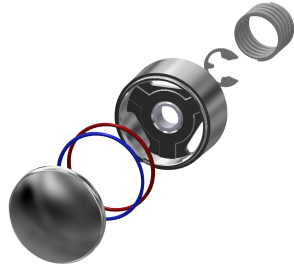

Druckkappe

2030042960
ASSV2001

Funktionsteil

2000104352
ESHOW001