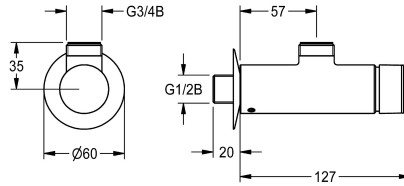

KWC F3S Selbstschluss-Wandventil

Modell-Linie: F3S | F3SV2001

Duscharmaturen | Hydraulisch gesteuerte Duschen

KWC-Nr.

2030034414

F3S Selbstschluss-Wandventil DN 15 als Wandarmatur zur Aufputzmontage, für Duschanlagen. Selbstschluss-Funktionsteil, hydraulisch gesteuert, kolbenlose Bauart, selbsttätig schließend, Fließzeit stufenlos einstellbar. Zum Anschluss an vorgemischtes

Warmwasser oder Kaltwasser. Gehäuse inklusive Wechselventilsitz, mit Abgang nach oben, G 3/4 B, zur Montage von Abgangsbogen oder Aufputzdusrohr, Messing poliert verchromt.

Technische Daten

zusätzliche Verbindungen	nein
mit Rückflussverhinderer	nein
Berechnungsdurchfluss Kaltwass	0.15 l/s
Zirkulation	nein
Anschluss an Münzkontakgeber	nicht möglich
mit Filter	nein
einstellbare Fließzeit	ja
Funktionsprinzip	hydraulisch selbstschließend
für Handdusche	nein
Hygienespülung	nein
Nennweite	DN 15
Anschlussgröße	G 1/2 B
Schließmechanismus	Oberteil nicht keramisch
Material Armatur	Messing
maximale Fließzeit	35 Sekunden
Mindestfließdruck	1 bar
minimale Fließzeit	5 Sekunden
Art der Mischung	nein
mit Rosetten/Abdeckplatte	ja
Sicherheitsabschaltung	nein
Brauserohrentleerung	nein
Schallschutz	nein
Oberflächenbehandlung Armatur	verchromt
Oberflächenveredelung Armatur	poliert
Temperaturanschlag	nein
Thermische Desinfektion	nein

KWC F3S Selbstschluss-Wandventil

Modell-Linie: F3S | F3SV2001
Duscharmaturen | Hydraulisch gesteuerte Duschen

Art der Montage	Wandmontage
Art der Bedienung	manueller Betrieb
Art der Duscharmatur	Wandarmatur
Volumenstrom bei 3 bar	0,2 l/s
Wasseranschluss	Gewindestutzen (Außengewinde)
Position des Wasseranschlusses	von hinten
Akzentfarbe	ohne
Grundfarbe	Chromoptik (glänzend)