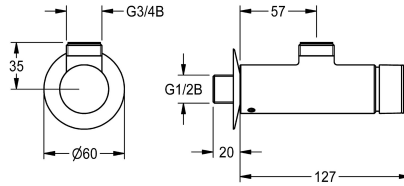

KWC

Itsesulkeutuva F3S-seinäventtiili

Modell-Linie: F3S | F3SV2001

Suihkut ja suihkupaneelit | Itsesulkeutuvat suihkut

KWC-No.

2030034414

Itsesulkeutuva

Itsesulkeutuva F3S-seinäventtiili, DN 15, suihkutiloihin. Hydraulisesti ohjattu männätön rakenne, virtausaika säädettävissä portaattomasti. Liitetään esisekoitettuun lämpimään veteen tai kylmään veteen. Runko vaihtventtiilin istukalla, ylöspäin

suuntautuvalla poistoputkella, G 3/4 B, poistokaareen tai seinän sisäiseen putkeen asennettavaksi, näkyvät osat kromattua ja kiillotettua messinkiä.

Tekniset tiedot

Lisä liitännät
taka isinvirtauksenestimellä
Juomaveden laskentavirtaama
Kierro
Liitäntä maksulliseen juomavesiautomaattiin
suodattimella
Säädettävä virtausaika
Toiminnallinen periaate
käsisuihkua varten
Hygienia huuhtelu
Nimellinen halkaisija
Sisääntuloaukon koko
Lukitusmekanismi
liittimen materiaali
Maksimi virtausaika
Minimi virtauspaine
Minimi virtausaika
Sekoituksen tyyppi
ruusukkeilla/peitelevyllä
Hätä sulk
Suihkuputki kuivaus
Ääni eristys
Pinnan viimeistely
Asennuspinnan viimeistely
Lämpötilan pysäytys
Lämpö desinfiointi

Ei
Ei
0,15 l/s
Ei
Ei mahdollinen
Ei
Kyllä
hydraulisesti itsesulkeutuva
Ei
Ei
DN 15
G 1/2 B
Yläosa ei-kerääminen
Messinki
35 Sekunnit
1 baari
5 Sekunnit
Ei
Kyllä
Ei
Ei
Ei
Kromattu
kiiltainen
Ei
Ei