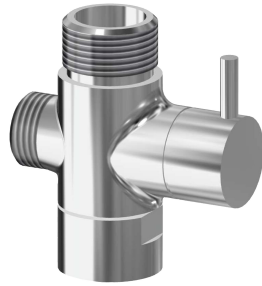

KWC

Itsesulkeutuva F3S-seinäventtiili

Modell-Linie: F3S | F3SV2001

Suihkut ja suihkupaneelit | Itsesulkeutuvat suihkut

KWC-No.

2030034414

Itsesulkeutuva

Itsesulkeutuva F3S-seinäventtiili, DN 15, suihkutiloihin. Hydraulisesti ohjattu männätön rakenne, virtausaika säädettävissä portaattomasti. Liitetään esisekoitettuun lämpimään veteen tai kylmään veteen. Runko vaihtventtiilin istukalla, ylöspäin

Modell-Linie: F3S | F3SV2001

Suihkut ja suihkupaneelit | Itsesulkeutuvat suihkut

Asennustapa	Seinäasennus
Toiminta tapa	Käsiikäyttöinen toiminta
Suihkun tyyppi	Seinä asennus
Tilavuusvirta 3 baarin paineessa	0.2 l/s
Vesiliitäntä	Kierrellitöntä (ulkokierre)
Vesiliitäntän sijainti	Takapuolelta
Korostusväri	ilman
Perusväri	Kromi (kiiltävä)
IviCode	0

Valinnaiset lisävarusteet

Bent outlet

2030050434
ACXX2005

Taivutettu poistoputki

2030050435
ACXX2006

Suihkuputki F3 -suihkuhanoihin

2030039555
ACSX2001

Slimline suihkupää

2000103757
AQUA757

Comfort suihkupää

2030021283
SHAC0008

Suihkuvaihdin

2030041561
ACXX2004

Varaosat

KWC

Itsesulkeutuva F3S-seinäventtiili