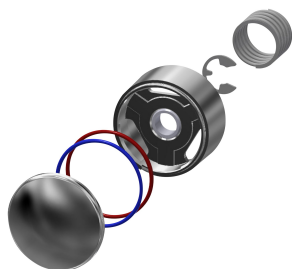

acqua fredda o pre-miscelata. Alloggiamento della cartuccia intercambiabile, con mandata verso l'alto, G 3/4 B, per l'allaccio del collegamento al soffione, corpo in ottone cromato

Dati tecnici

Raccordi supplementari	No
con valvola/e anti-ritorno	No
Calcolo volume d'erogazione dell'acqua fredda	0.15 l/s
Circolazione	No
Connessione alla gettoniera	Non possibile
con filtro	No
Tempo di flussaggio regolabile	Si
Principio di funzionamento	Temporizzato idraulico
per doccetta	No
Risciacquo igienico	No
Diametro mandata	DN 15
Dimensione mandata	G 1/2 B
Meccanismo di bloccaggio	Parte superiore in non ceramica
Materiale connessioni	Ottone
Tempo massimo di flusso	35 Seconds
Pressione portata minima	1 bar
Durata minima erogazione	5 Seconds
Tipologia della miscelazione	No
con rosette/piastra di copertura	Si
Interruzione di sicurezza	No
Tubazione dreaaggio doccia	No
Isolamento sonoro	No
Finitura della superficie	Cromato
Finitura superficiale del raccordo	specchio
Arresto della temperatura	No
Disinfezione termica	No

KWC

F3S Rubinetteria a parete temporizzata

Modell-Linie: F3S | F3SV2001

Rubinetterie per doccia | Rubinetterie temporizzate per doccia

Tipo di montaggio

Funzionamento

Tipologia doccia

Flusso volumetrico a 3 bar

2030050435
ACXX2006

Tubo doccia

2030039555
ACSX2001

Soffione AQUAJET-Slimline

2000103757
AQUA757

Soffione AQUAJET-Comfort

2030021283
SHAC0008

Pezzi di ricambio

KWC

F3S Rubinetteria a parete temporizzata

Modell-Linie: F3S | F3SV2001

Rubinetterie per doccia | Rubinetterie temporizzate per doccia

Cappuccio a pressione

2030042960
ASSV2001

Elemento funzionale

2000104352
ESHOW0001