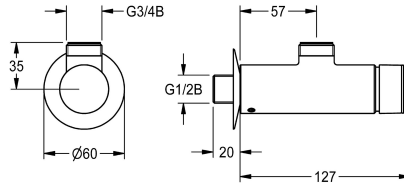

KWC

F3S Rubinetteria a parete temporizzata

Modell-Linie: F3S | F3SV2001

Rubinetterie per doccia | Rubinetterie temporizzate per doccia

KWC-No.

2030034414

F3S Rubinetto temporizzato DN 15 per doccia, montaggio nella parete, con Connessione curva alla mandata del soffione a vista. Parte funzionale temporizzata a comando idraulico, modello senza pistone, durata del flusso regolabile in continuo. Da collegare ad

acqua fredda o pre-miscelata. Alloggiamento della cartuccia intercambiabile, con mandata verso l'alto, G 3/4 B, per l'allaccio del collegamento al soffione, corpo in ottone cromato

Dati tecnici

Raccordi supplementari	No
con valvola/e anti-ritorno	No
Calcolo volume d'erogazione dell'acqua fredda	0.15 l/s
Circolazione	No
Connessione alla gettoniera	Non possibile
con filtro	No
Tempo di flussaggio regolabile	Si
Principio di funzionamento	Temporizzato idraulico
per doccetta	No
Risciacquo igienico	No
Diametro mandata	DN 15
Dimensione mandata	G 1/2 B
Meccanismo di bloccaggio	Parte superiore in non ceramica
Materiale connessioni	Ottone
Tempo massimo di flusso	35 Seconds
Pressione portata minima	1 bar
Durata minima erogazione	5 Seconds
Tipologia della miscelazione	No
con rosette/piastra di copertura	Si
Interruzione di sicurezza	No
Tubazione dreaaggio doccia	No
Isolamento sonoro	No
Finitura della superficie	Cromato
Finitura superficiale del raccordo	specchio
Arresto della temperatura	No
Disinfezione termica	No

KWC

F3S Rubinetteria a parete temporizzata

Modell-Linie: F3S | F3SV2001

Rubinetterie per doccia | Rubinetterie temporizzate per doccia

Tipo di montaggio

Funzionamento

Tipologia doccia

Flusso volumetrico a 3 bar

Collegamento all'acqua

Posizione della connessione idrica

Colore accento

Colore di base

Installazione a parete

Comando manuale

Montaggio a parete

0.2 l/s