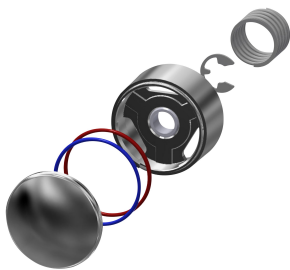

Reserve onderdelen

Drukcap

2030042960
ASSV2001

Functiedeel

2000104352
ESHOW0001

O-ring, rood

2030042961
ASSV2002

O-ring, blauw

2030042962
ASSV2003